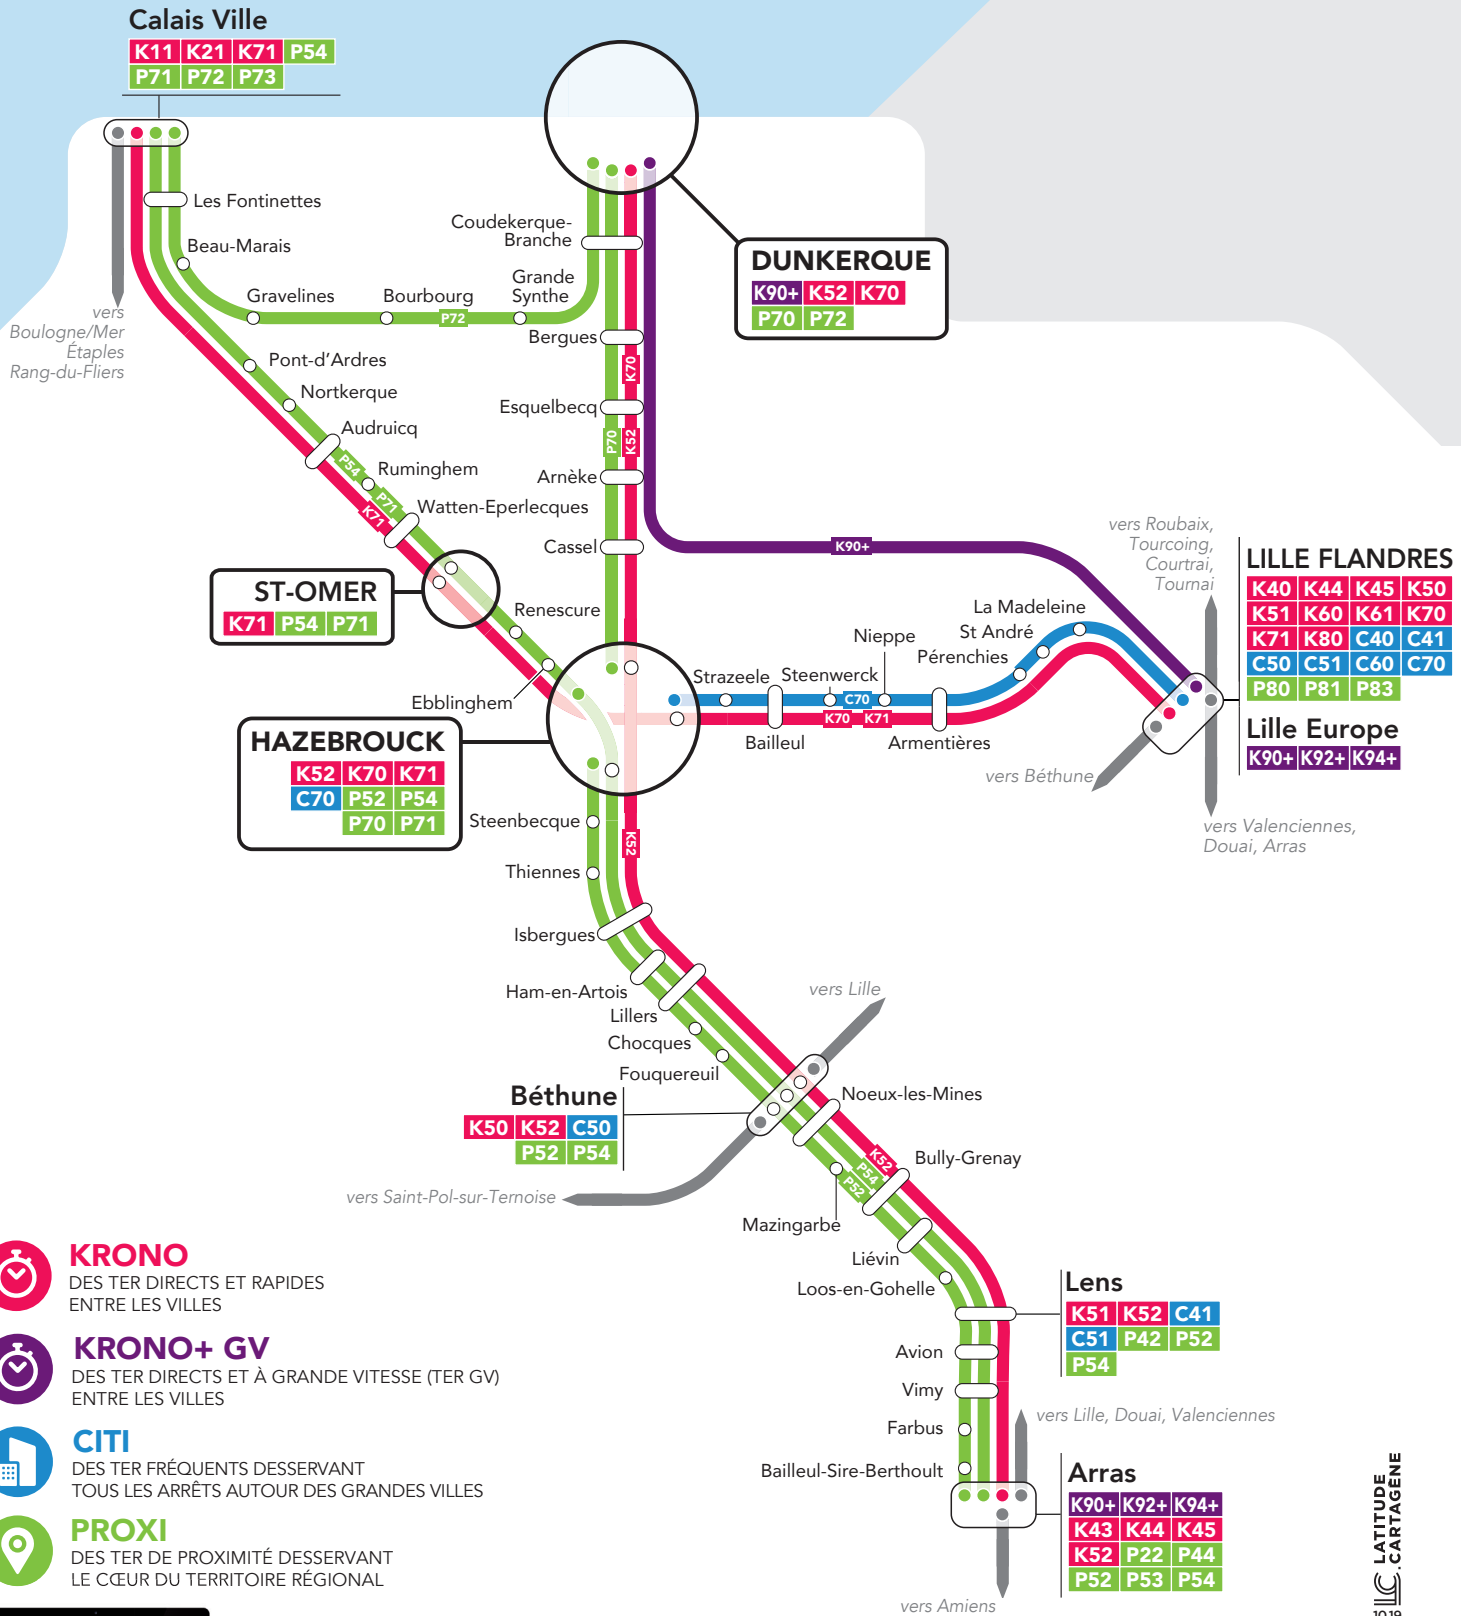

MES LIGNES TER

SECTEUR : HAZEBROUCK - ST-OMER - DUNKERQUE

KRONO
 DES TER DIRECTS ET RAPIDES
 ENTRE LES VILLES

KRONO+ GV
 DES TER DIRECTS ET À GRANDE VITESSE (TER GV)
 ENTRE LES VILLES

CITI
 DES TER FRÉQUENTS DESSERVANT
 TOUS LES ARRÊTS AUTOUR DES GRANDES VILLES

PROXI
 DES TER DE PROXIMITÉ DESSERVANT
 LE CŒUR DU TERRITOIRE RÉGIONAL

Pour connaître le détail de l'offre,
 consultez les horaires disponibles sur :
 • appli SNCF
 • ter.sncf.com/hautes-de-france

○ GARES ET POINTS D'ARRÊTS
 ● GARES EN TERMINUS DE LIGNE