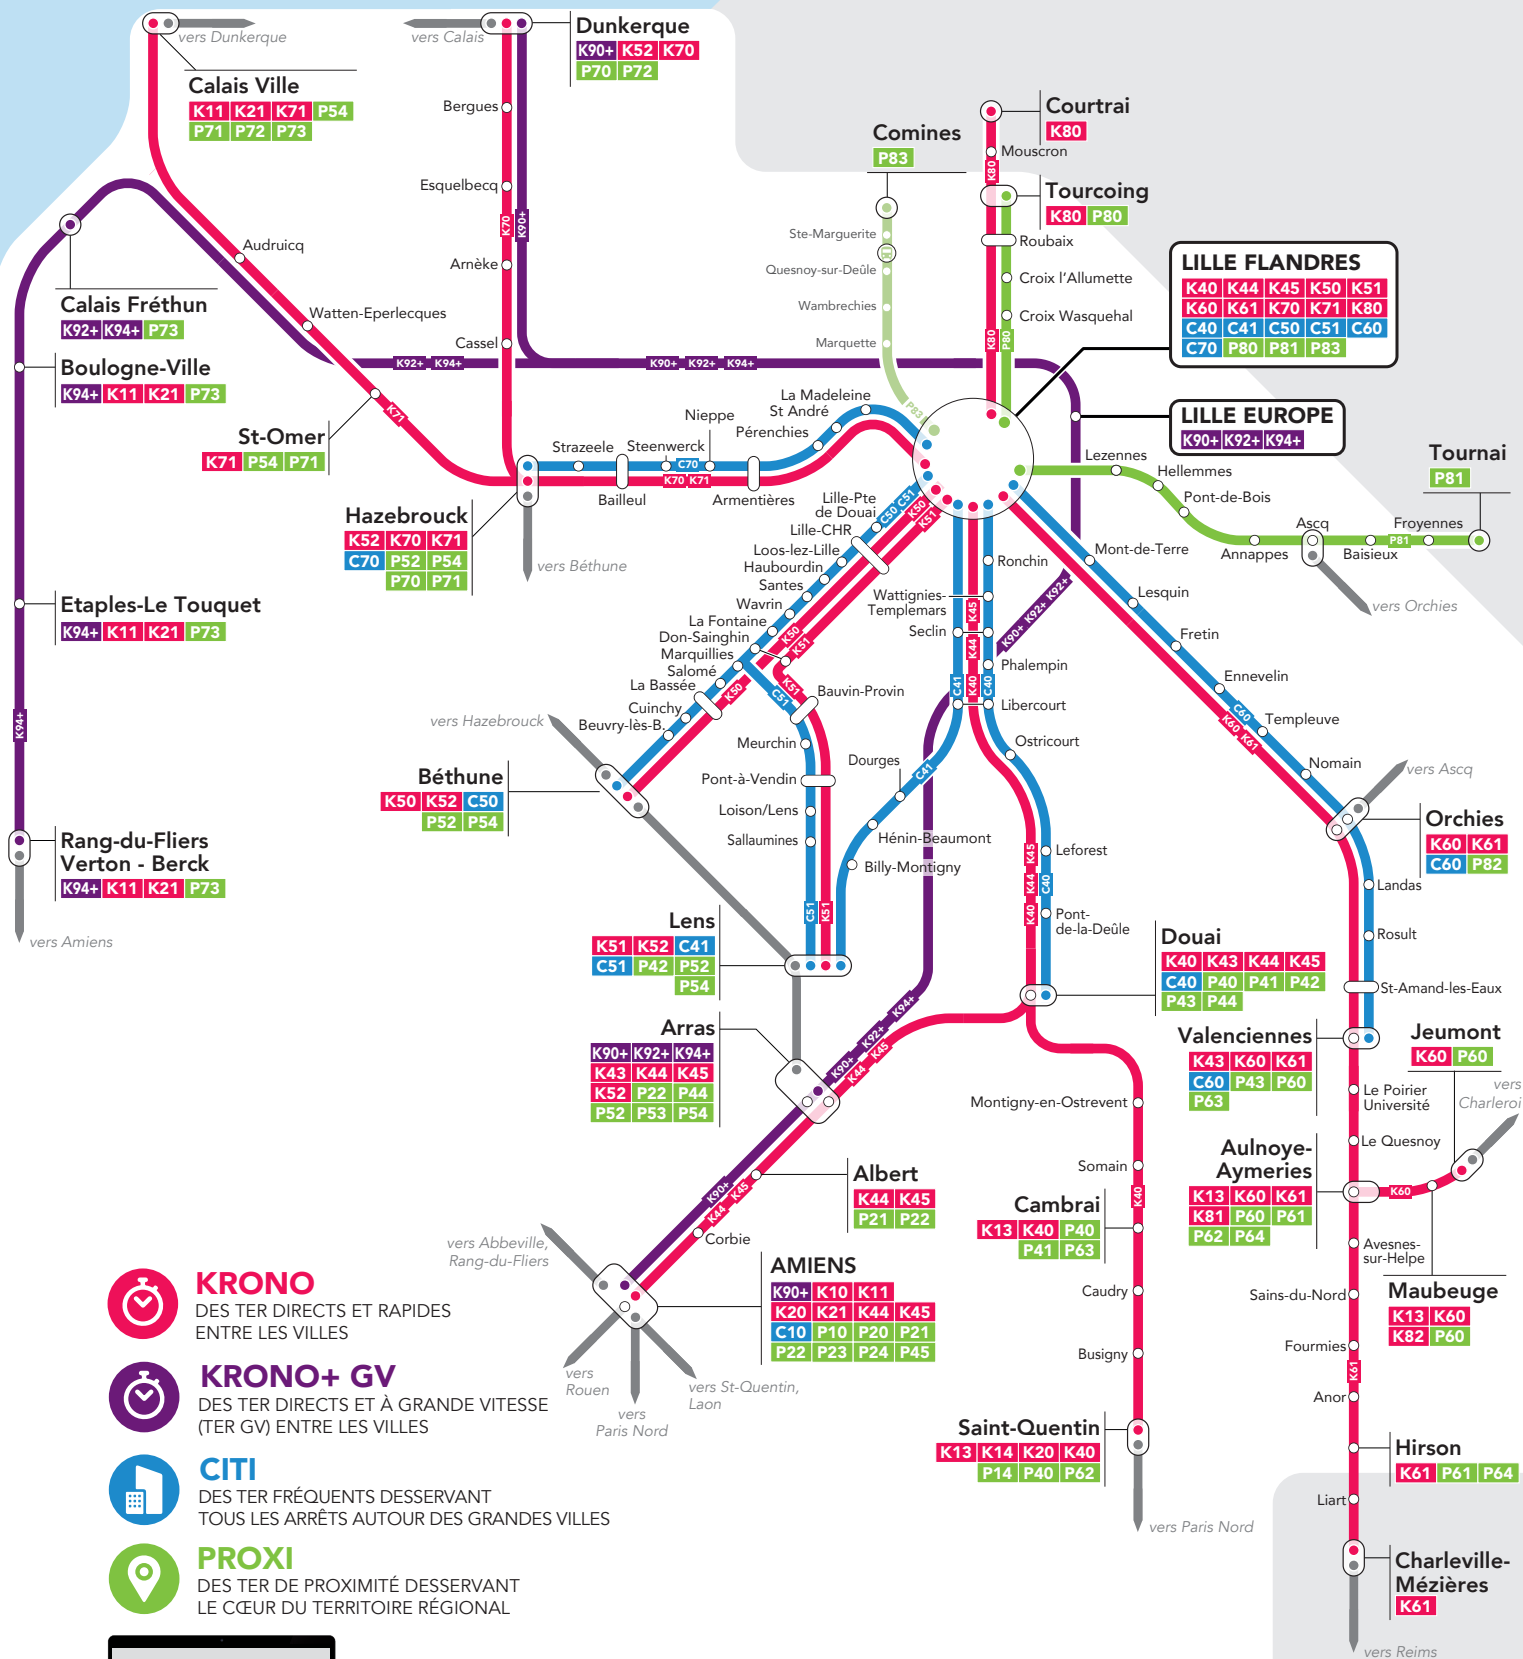

MES LIGNES TER

SECTEUR : MÉTROPOLÉ DE LILLE

KRONO

DES TER DIRECTS ET RAPIDES ENTRE LES VILLES

KRONO+ GV

DES TER DIRECTS ET À GRANDE VITESSE (TER GV) ENTRE LES VILLES

CITI

DES TER FRÉQUENTS DESSERVANT TOUS LES ARRÊTS AUTOUR DES GRANDES VILLES

PROXI

DES TER DE PROXIMITÉ DESSERVANT LE CŒUR DU TERRITOIRE RÉGIONAL

Pour connaître le détail de l'offre, consultez les horaires disponibles sur :

- appli SNCF
- ter.sncf.com/hauts-de-france

- GARES ET POINTS D'ARRÊTS
- GARES EN TERMINUS DE LIGNE