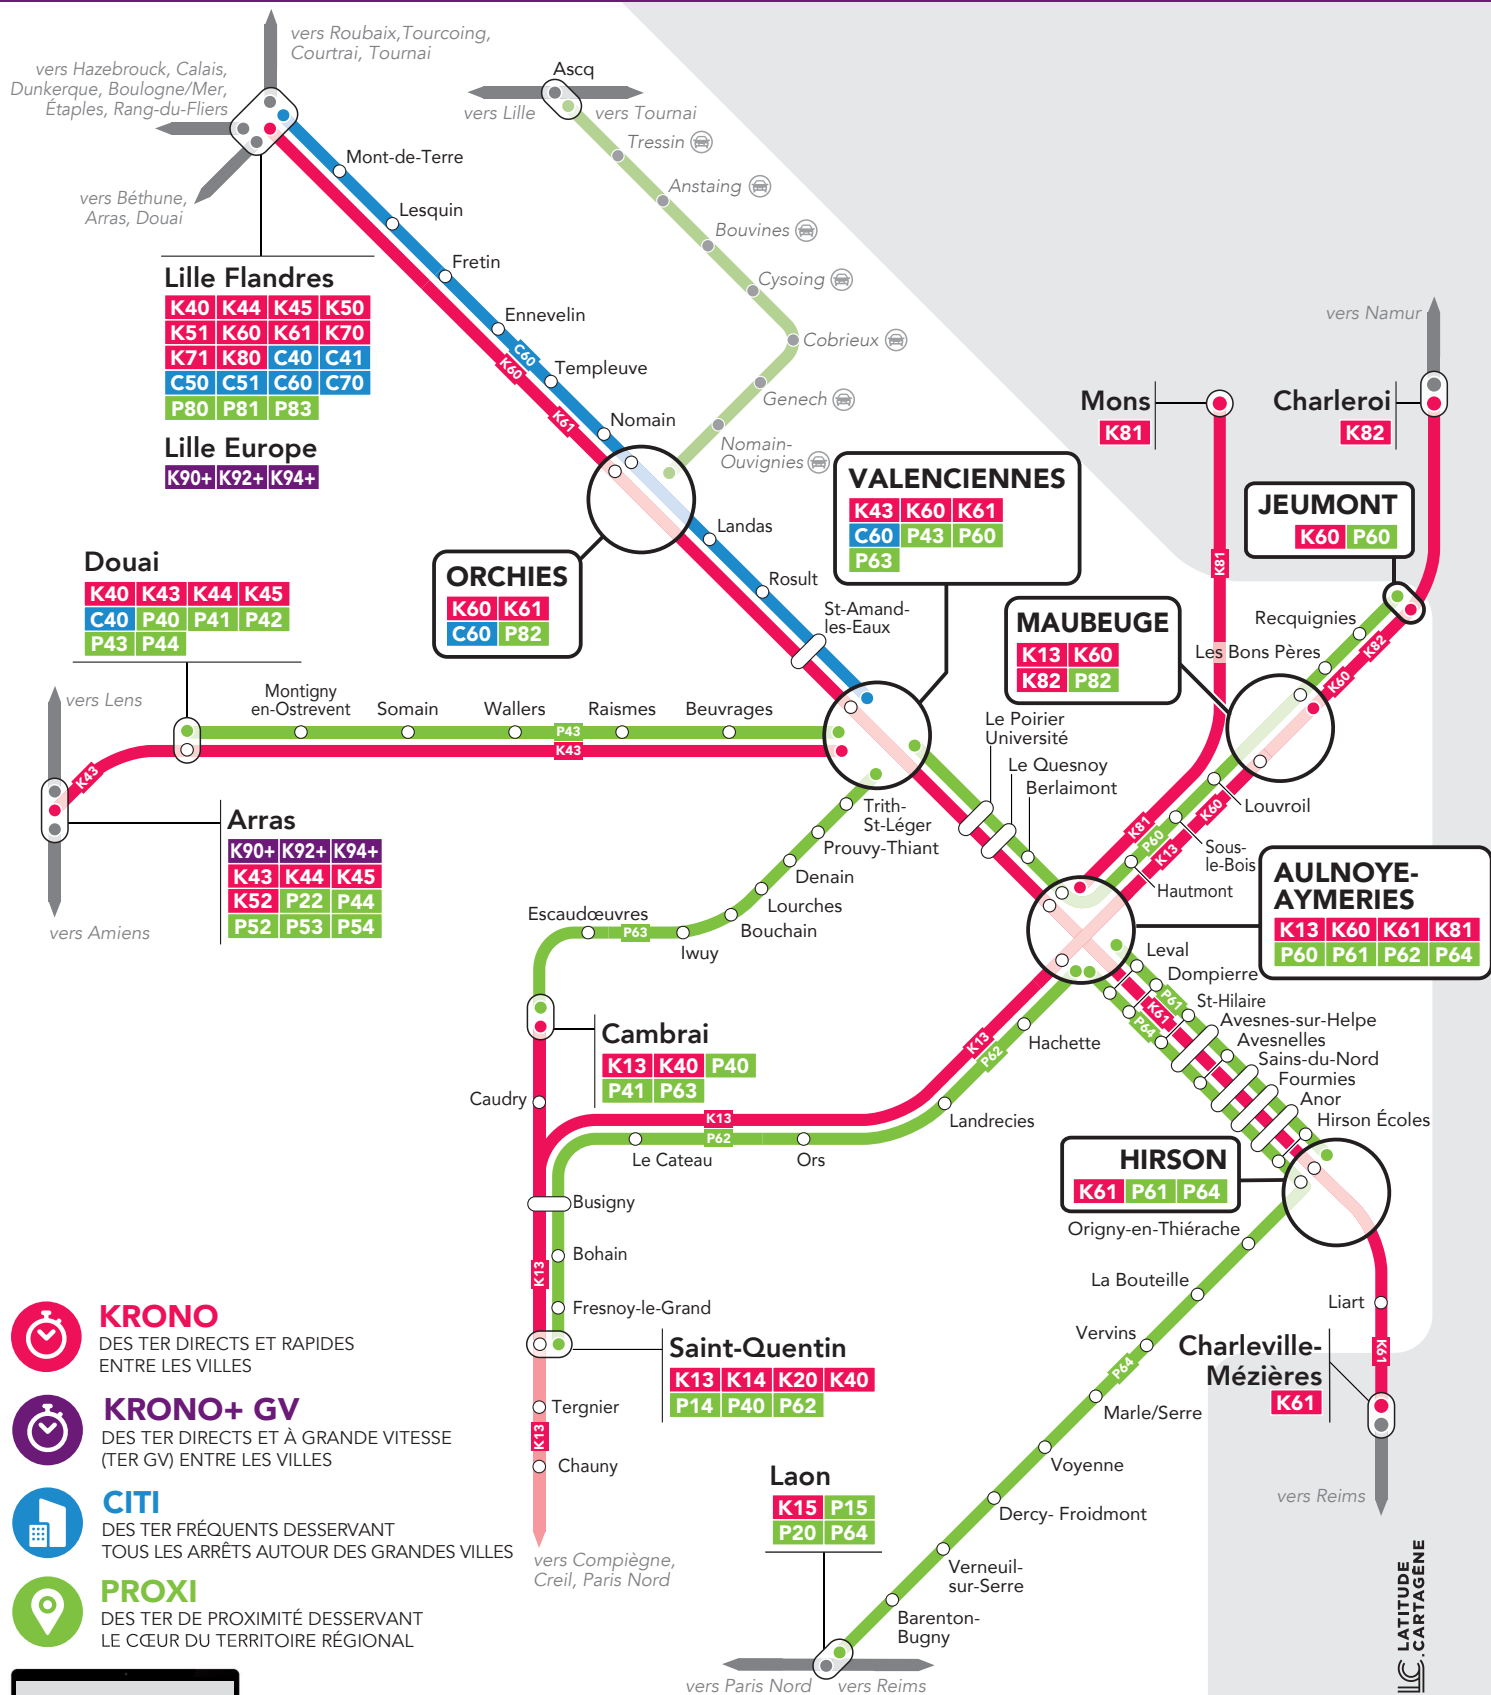

MES LIGNES TER

SECTEUR : VALENCIENNES - AULNOYE - HIRSON - JEUMONT

KRONO
 DES TER DIRECTS ET RAPIDES
 ENTRE LES VILLES

KRONO+ GV
 DES TER DIRECTS ET À GRANDE VITESSE
 (TER GV) ENTRE LES VILLES

CITI
 DES TER FRÉQUENTS DESSERVANT
 TOUS LES ARRÊTS AUTOUR DES GRANDES VILLES

PROXI
 DES TER DE PROXIMITÉ DESSERVANT
 LE CŒUR DU TERRITOIRE RÉGIONAL

Pour connaître le détail de l'offre,
 consultez les horaires disponibles sur :
 • appli SNCF
 • ter.sncf.com/hautes-de-france

- GARES ET POINTS D'ARRÊTS
- GARES EN TERMINUS DE LIGNE
- GARES ET POINTS D'ARRÊTS DESSERVIS À LA DEMANDE